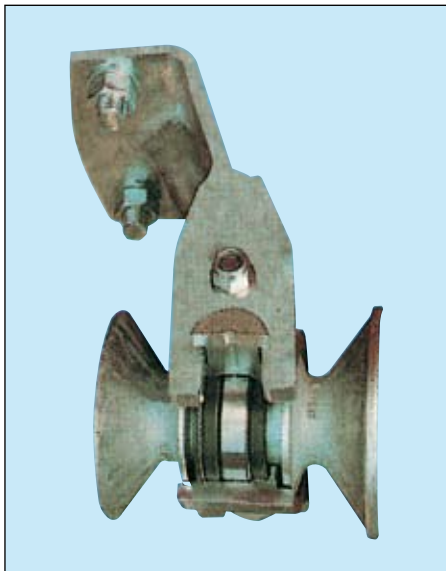

un secolo di idee per l'agricoltura

FVB1

Supporto oscillante / Floating support

ALLESTIMENTO DI SERIE

- Dischi lisci anteriori e dentati posteriori (salvo diversa indicazione)
 - N° 8 supporti oscillanti con cuscinetto
 - Asse porta-dischi in acciaio esagonale da 36 mm
 - Raschiafango registrabili e sostituibili singolarmente
 - Inclinazione idraulica delle dischiere
- ACCESSORI:** Dischetto coprisolco • Staffe salva-supporto
- Raschiafango rinforzati • Regolazione idraulica carico anteriore/posteriore

Staffa salva supporto
(optional)
Shield for the supports
(optional)

Dischetto coprisolco
(optional)
Furrow covering disc
(optional)

STANDARD OUTFIT

- Normally, unless specially requested, smooth rim discs are mounted in the front and notched rim discs in the rear
 - 8 supports with a unique design that permits the bearing to oscillate in any direction
 - 36 mm hex steel disc shaft
 - Individually replacable and adjustable mud scrapers
 - Hydraulic adjustment of the angle of the discs gangs
- ACCESSORIES:** Furrow covering disc • Shield for the supports • Heavy duty scraper • Hydraulic centring of wheels

MOD.	N° 	 mm Ø	 mm	 hp	 cm	 Kg
FVB1 823 20-61	20	610	230	80	227	1440
FVB1 823 22-61	22	610	230	85	250	1485
FVB1 823 24-61	24	610	230	90	273	1530
FVB1 823 26-61	26	610	230	95	296	1580
FVB1 823 28-61	28	610	230	100	319	1620